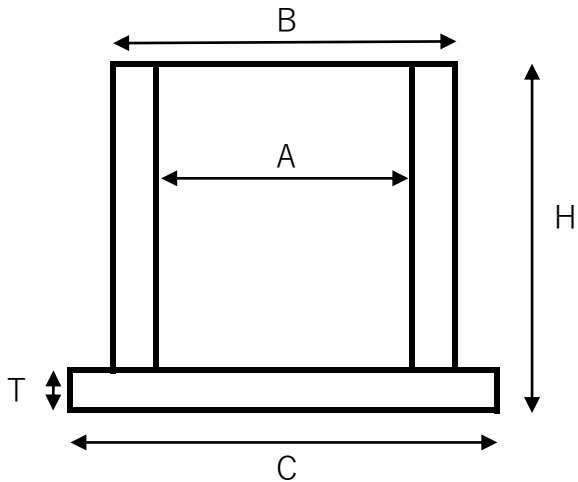

寸法单位：mm

ポリキャップ 寸法表

品番	内径Aφ	外径Bφ	最大径Cφ	高さH	厚みT	材質
PEC-M	16.3	18	20	18	1.5	PE
PEC-N	15.6	18	19.8	15	1.3	PE
PEC-BNC	9.5	12.2	13.4	16.1	1.5	PE

※ BNC用は端子用溝入り